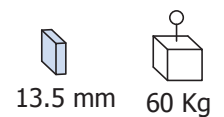

TECNO SET 1

TECNO SET 2

IX = Acciaio inox satinato
Satin stainless
Edelstahl matt