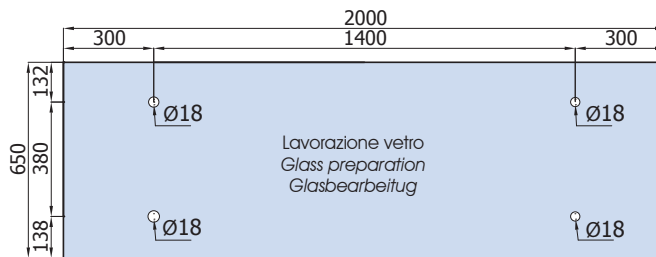

TECNO SET 1

TECNO SET 2

IX = Acciaio inox satinato
Satin stainless
Edelstahl matt