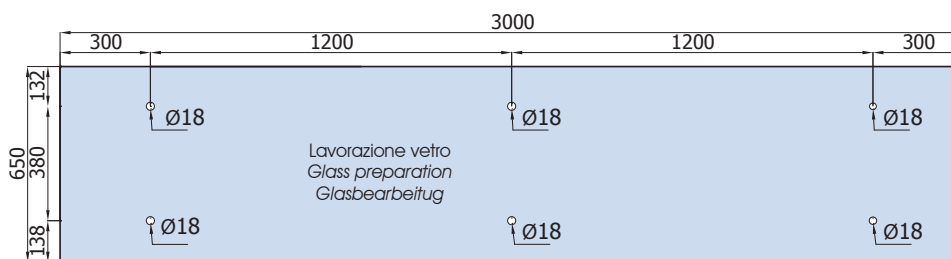

TECNO SET 1

TECNO SET 2

IX = Acciaio inox satinato
Satin stainless
Edelstahl matt