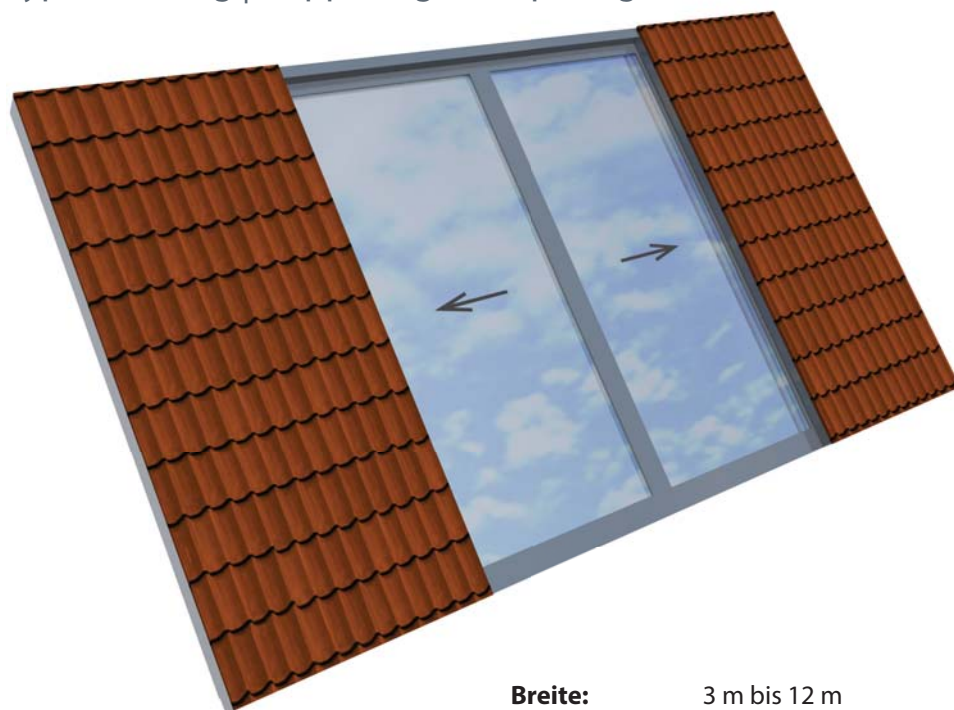

Panorama - Dachschiebefenster

Typ AL 4-teilig | Doppelflügel Stulpanlage

Breite: 3 m bis 12 m
Höhe: bis 3,6 m

Panorama - Dachschiebefenster

Typ AL 2-teilig

Breite: 1,7 m bis 12 m
Höhe: bis 3,6 m

Panorama - Dachschiebefenster

Typ AH 4-teilig | Doppelflügel Stulpanlage

Breite: 3 m bis 12 m
Höhe: bis 3,6 m

Panorama - Dachschiebefenster

Typ AH 2-teilig

Breite: 1,7 m bis 12 m
Höhe: bis 3,6 m

Panorama - Dachschiebefenster

Systemübersicht