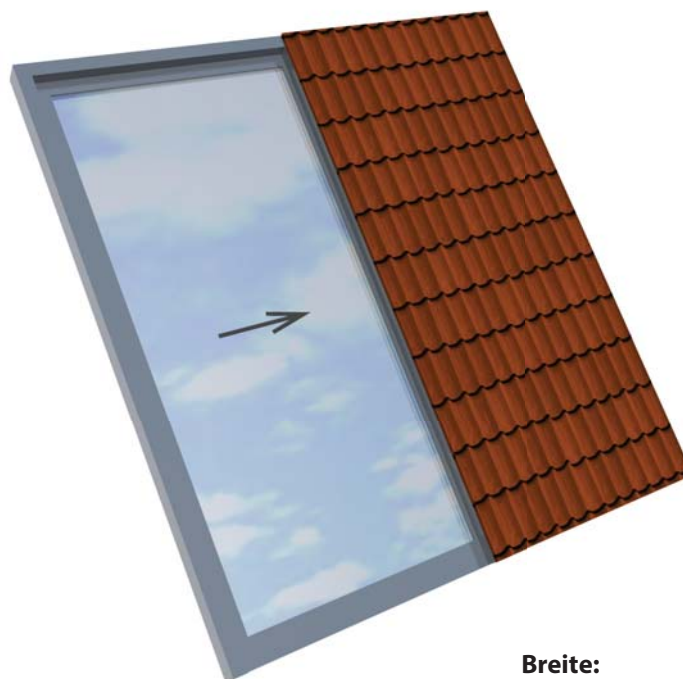

Panorama - Dachschiebefenster

Typ AL 4-teilig | Doppelflügel Stulpanlage

Breite: 3 m bis 12 m
Höhe: bis 3,6 m

Panorama - Dachschiebefenster

Typ AL 2-teilig

Breite: 1,7 m bis 12 m
Höhe: bis 3,6 m

Panorama - Dachschiebefenster

Typ AH 4-teilig | Doppelflügel Stulpanlage

Breite: 3 m bis 12 m
Höhe: bis 3,6 m

Panorama - Dachschiebefenster

Typ AH 2-teilig

Breite: 1,7 m bis 12 m
Höhe: bis 3,6 m

Panorama - Dachschiebefenster

Systemübersicht