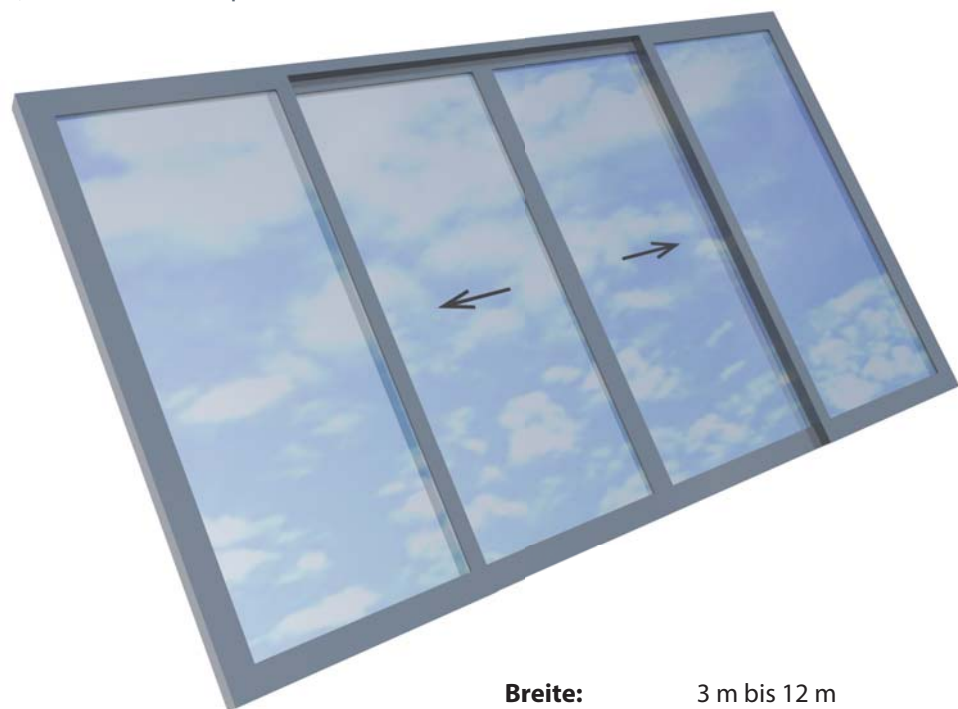

Panorama - Dachschiebefenster

Typ AL 4-teilig | Doppelflügel Stulpanlage

Breite: 3 m bis 12 m
Höhe: bis 3,6 m

Panorama - Dachschiebefenster

Typ AL 2-teilig

Breite: 1,7 m bis 12 m
Höhe: bis 3,6 m

Panorama - Dachschiebefenster

Typ AH 4-teilig | Doppelflügel Stulpanlage

Breite: 3 m bis 12 m
Höhe: bis 3,6 m

Panorama - Dachschiebefenster

Typ AH 2-teilig

Breite: 1,7 m bis 12 m
Höhe: bis 3,6 m

Panorama - Dachschiebefenster

Systemübersicht