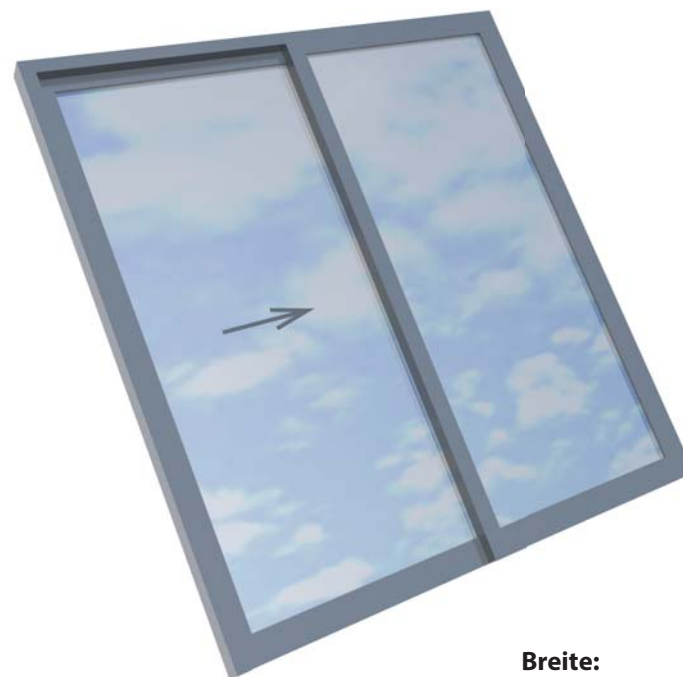

Panorama - Dachschiebefenster

Typ AL 4-teilig | Doppelflügel Stulpanlage

Breite: 3 m bis 12 m
Höhe: bis 3,6 m

Panorama - Dachschiebefenster

Typ AL 2-teilig

Breite: 1,7 m bis 12 m
Höhe: bis 3,6 m

Panorama - Dachschiebefenster

Typ AH 4-teilig | Doppelflügel Stulpanlage

Breite: 3 m bis 12 m
Höhe: bis 3,6 m

Panorama - Dachschiebefenster

Typ AH 2-teilig

Breite: 1,7 m bis 12 m
Höhe: bis 3,6 m

Panorama - Dachschiebefenster

Systemübersicht