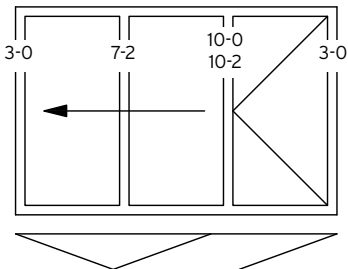

**Innenansicht**  
**View from the Inside**

- ① erstöffnend / primary panel
- ② zweitöffnend / secondary panel

SL 60e „u“ I - 3R

Details für unten aufstehende faltwand.  
 Details for floor mounted folding glass doors.

SL 60e „o“ I - 3R

Details für oben anhängende faltwand.  
 Details for top hung folding glass doors.

I - 3R

I - 3L 3R

I - 2L 1R

I - 5R

I - 4R

I - 2L 3R

**Innenansicht**  
**View from the Inside**

- ① erstöffnend / primary panel
- ② zweitöffnend / secondary panel

SL 60e „u“ A - 3R

Details für unten aufstehende Faltwand.  
 Details for floor mounted folding glass doors.