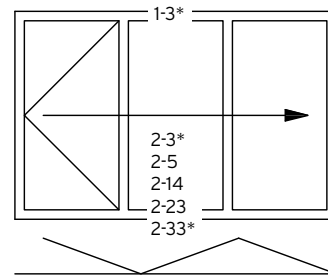

SL 60e „o“ A - 3R

Details für oben anhängende Faltwand.
Details for top hung folding glass doors.