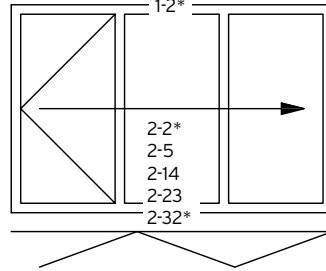

**Innenansicht**  
**View from the Inside**

- ① erstöffnend / primary panel
- ② zweitöffnend / secondary panel

SL 60e „u“ I - 3R

Details für unten aufstehende faltwand.  
 Details for floor mounted folding glass doors.

SL 60e „o“ I - 3R

Details für oben anhängende faltwand.  
 Details for top hung folding glass doors.

I - 3R

I - 3L 3R

I - 2L 1R

I - 5R

I - 4R

I - 2L 3R