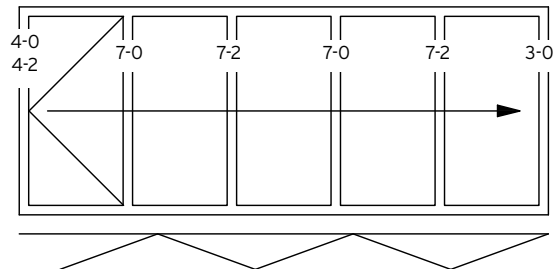

**Innenansicht**  
**View from the Inside**

- ① erstöffnend / primary panel
- ② zweitöffnend / secondary panel

SL 60e „u“ I - 3R

Details für unten aufstehende faltwand.  
 Details for floor mounted folding glass doors.

SL 60e „o“ I - 3R

Details für oben anhängende faltwand.  
 Details for top hung folding glass doors.

I - 3R

I - 3L 3R

I - 2L 1R

I - 5R

I - 4R

I - 2L 3R