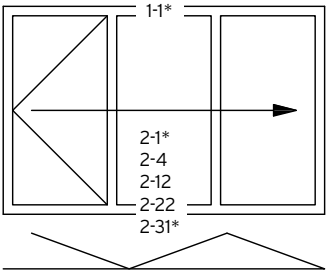

**Innenansicht**  
**View from the Inside**

- ① erstöffnend / primary panel
- ② zweitöffnend / secondary panel

SL 60e „u“ I - 3R

Details für unten aufstehende faltwand.  
 Details for floor mounted folding glass doors.

SL 60e „o“ I - 3R

Details für oben anhängende faltwand.  
 Details for top hung folding glass doors.

I - 3R

I - 3L 3R

I - 2L 1R

I - 5R

I - 4R

I - 2L 3R

**Innenansicht**  
**View from the Inside**

- ① erstöffnend / primary panel
- ② zweitöffnend / secondary panel

SL 60e „u“ A - 3R

Details für unten aufstehende Faltwand.  
 Details for floor mounted folding glass doors.