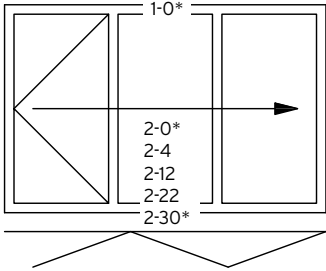

**Innenansicht**  
**View from the Inside**

- ① erstöffnend / primary panel
- ② zweitöffnend / secondary panel

SL 60e „u“ I - 3R

Details für unten aufstehende faltwand.  
 Details for floor mounted folding glass doors.

SL 60e „o“ I - 3R

Details für oben anhängende faltwand.  
 Details for top hung folding glass doors.

I - 3R

I - 3L 3R

I - 2L 1R

I - 5R

I - 4R

I - 2L 3R