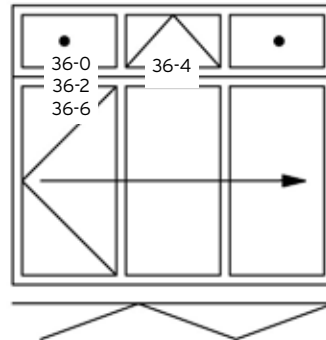

Faltwand mit Oberlicht.  
Folding façade with overhead panel.

Faltwand auf Brüstung.  
Folding façade on parapet.

**Links-rechts verschiebbare Ausführungen nur bei oben anhängenden Anlagen!**  
**Left / right floating configurations only available for top hung folding glass doors!**