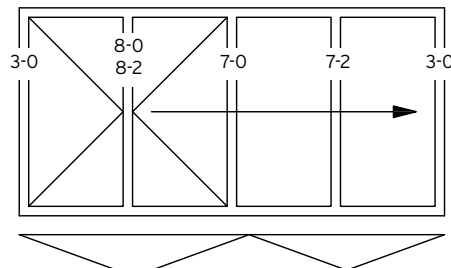

I - 1L 3R

Einbruchhemmende Zusatzausstattung verfügbar. /
Burglar resistant supplementary equipment available.

Zusatzausstattung: Erhöhte Schlagregendichtheit für Bodenschiene 5-60-01 und 5-60-83/84 verfügbar. /
Supplementary equipment: Enhanced Water Performance available for floor track 5-60-01 and 5-60-83/84.